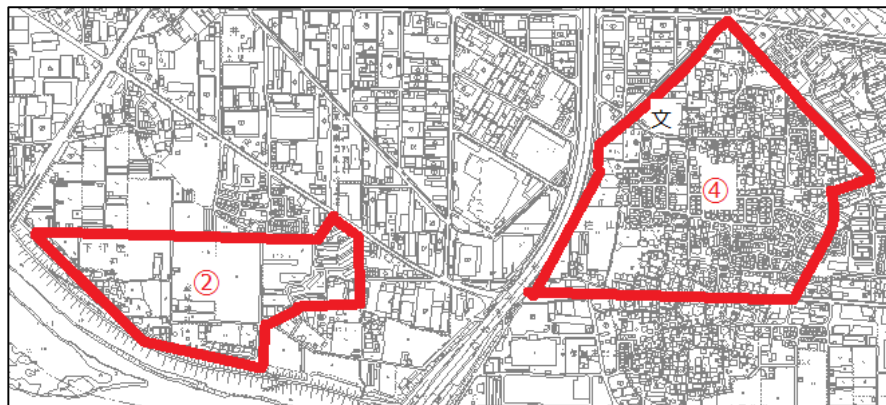

# 危険箇所地図(新規)

御牧校区

東角校区

佐山校区

佐山校区 危険箇所②  
下津屋エリア  
(ゾーン30指定要望箇所)

佐山校区 危険箇所④  
松陽台、佐山、佐古エリア  
(ゾーン30指定要望箇所)

# 危険箇所地図(継続)