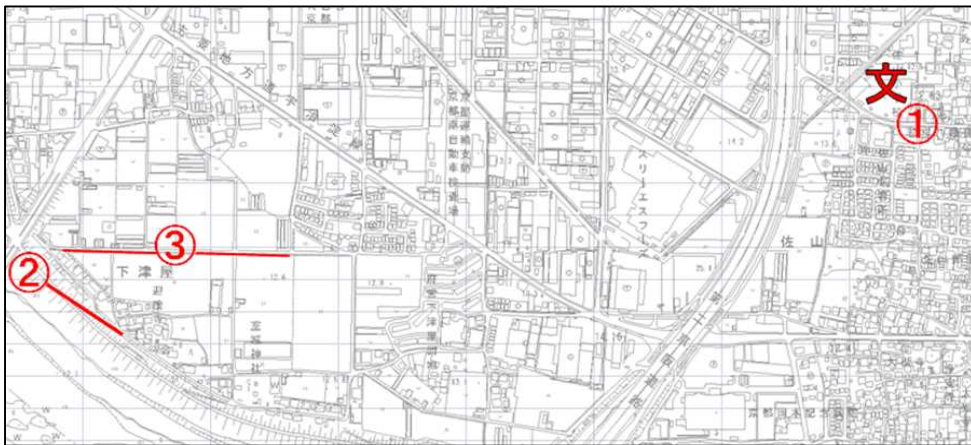

# 危険箇所地図(新規)

御牧校区

東角校区

佐山校区

佐山校区 危険箇所②  
下津屋エリア  
(ゾーン30指定要望箇所)

佐山校区 危険箇所④  
松陽台、佐山、佐古エリア  
(ゾーン30指定要望箇所)

# 危険箇所地図(継続)