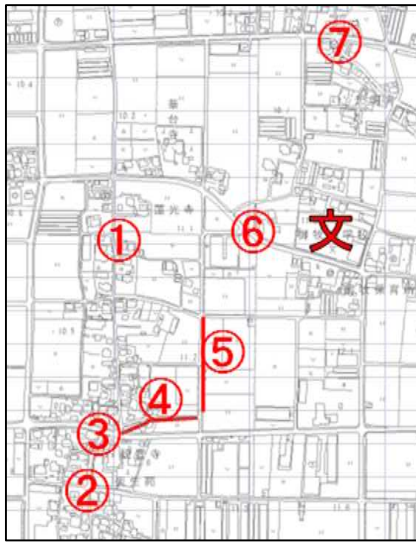

# 危険箇所地図(新規)

御牧校区

東角校区

佐山校区

佐山校区 危険箇所②  
下津屋エリア  
(ゾーン30指定要望箇所)

佐山校区 危険箇所④  
松陽台、佐山、佐古エリア  
(ゾーン30指定要望箇所)

# 危険箇所地図(継続)