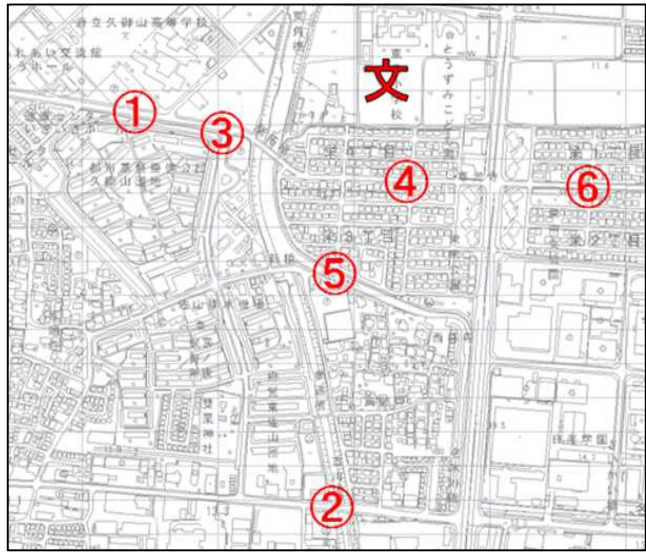

# 危険箇所地図(新規)

御牧校区

東角校区

佐山校区

佐山校区 危険箇所②  
下津屋エリア  
(ゾーン30指定要望箇所)

佐山校区 危険箇所④  
松陽台、佐山、佐古エリア  
(ゾーン30指定要望箇所)

# 危険箇所地図(継続)