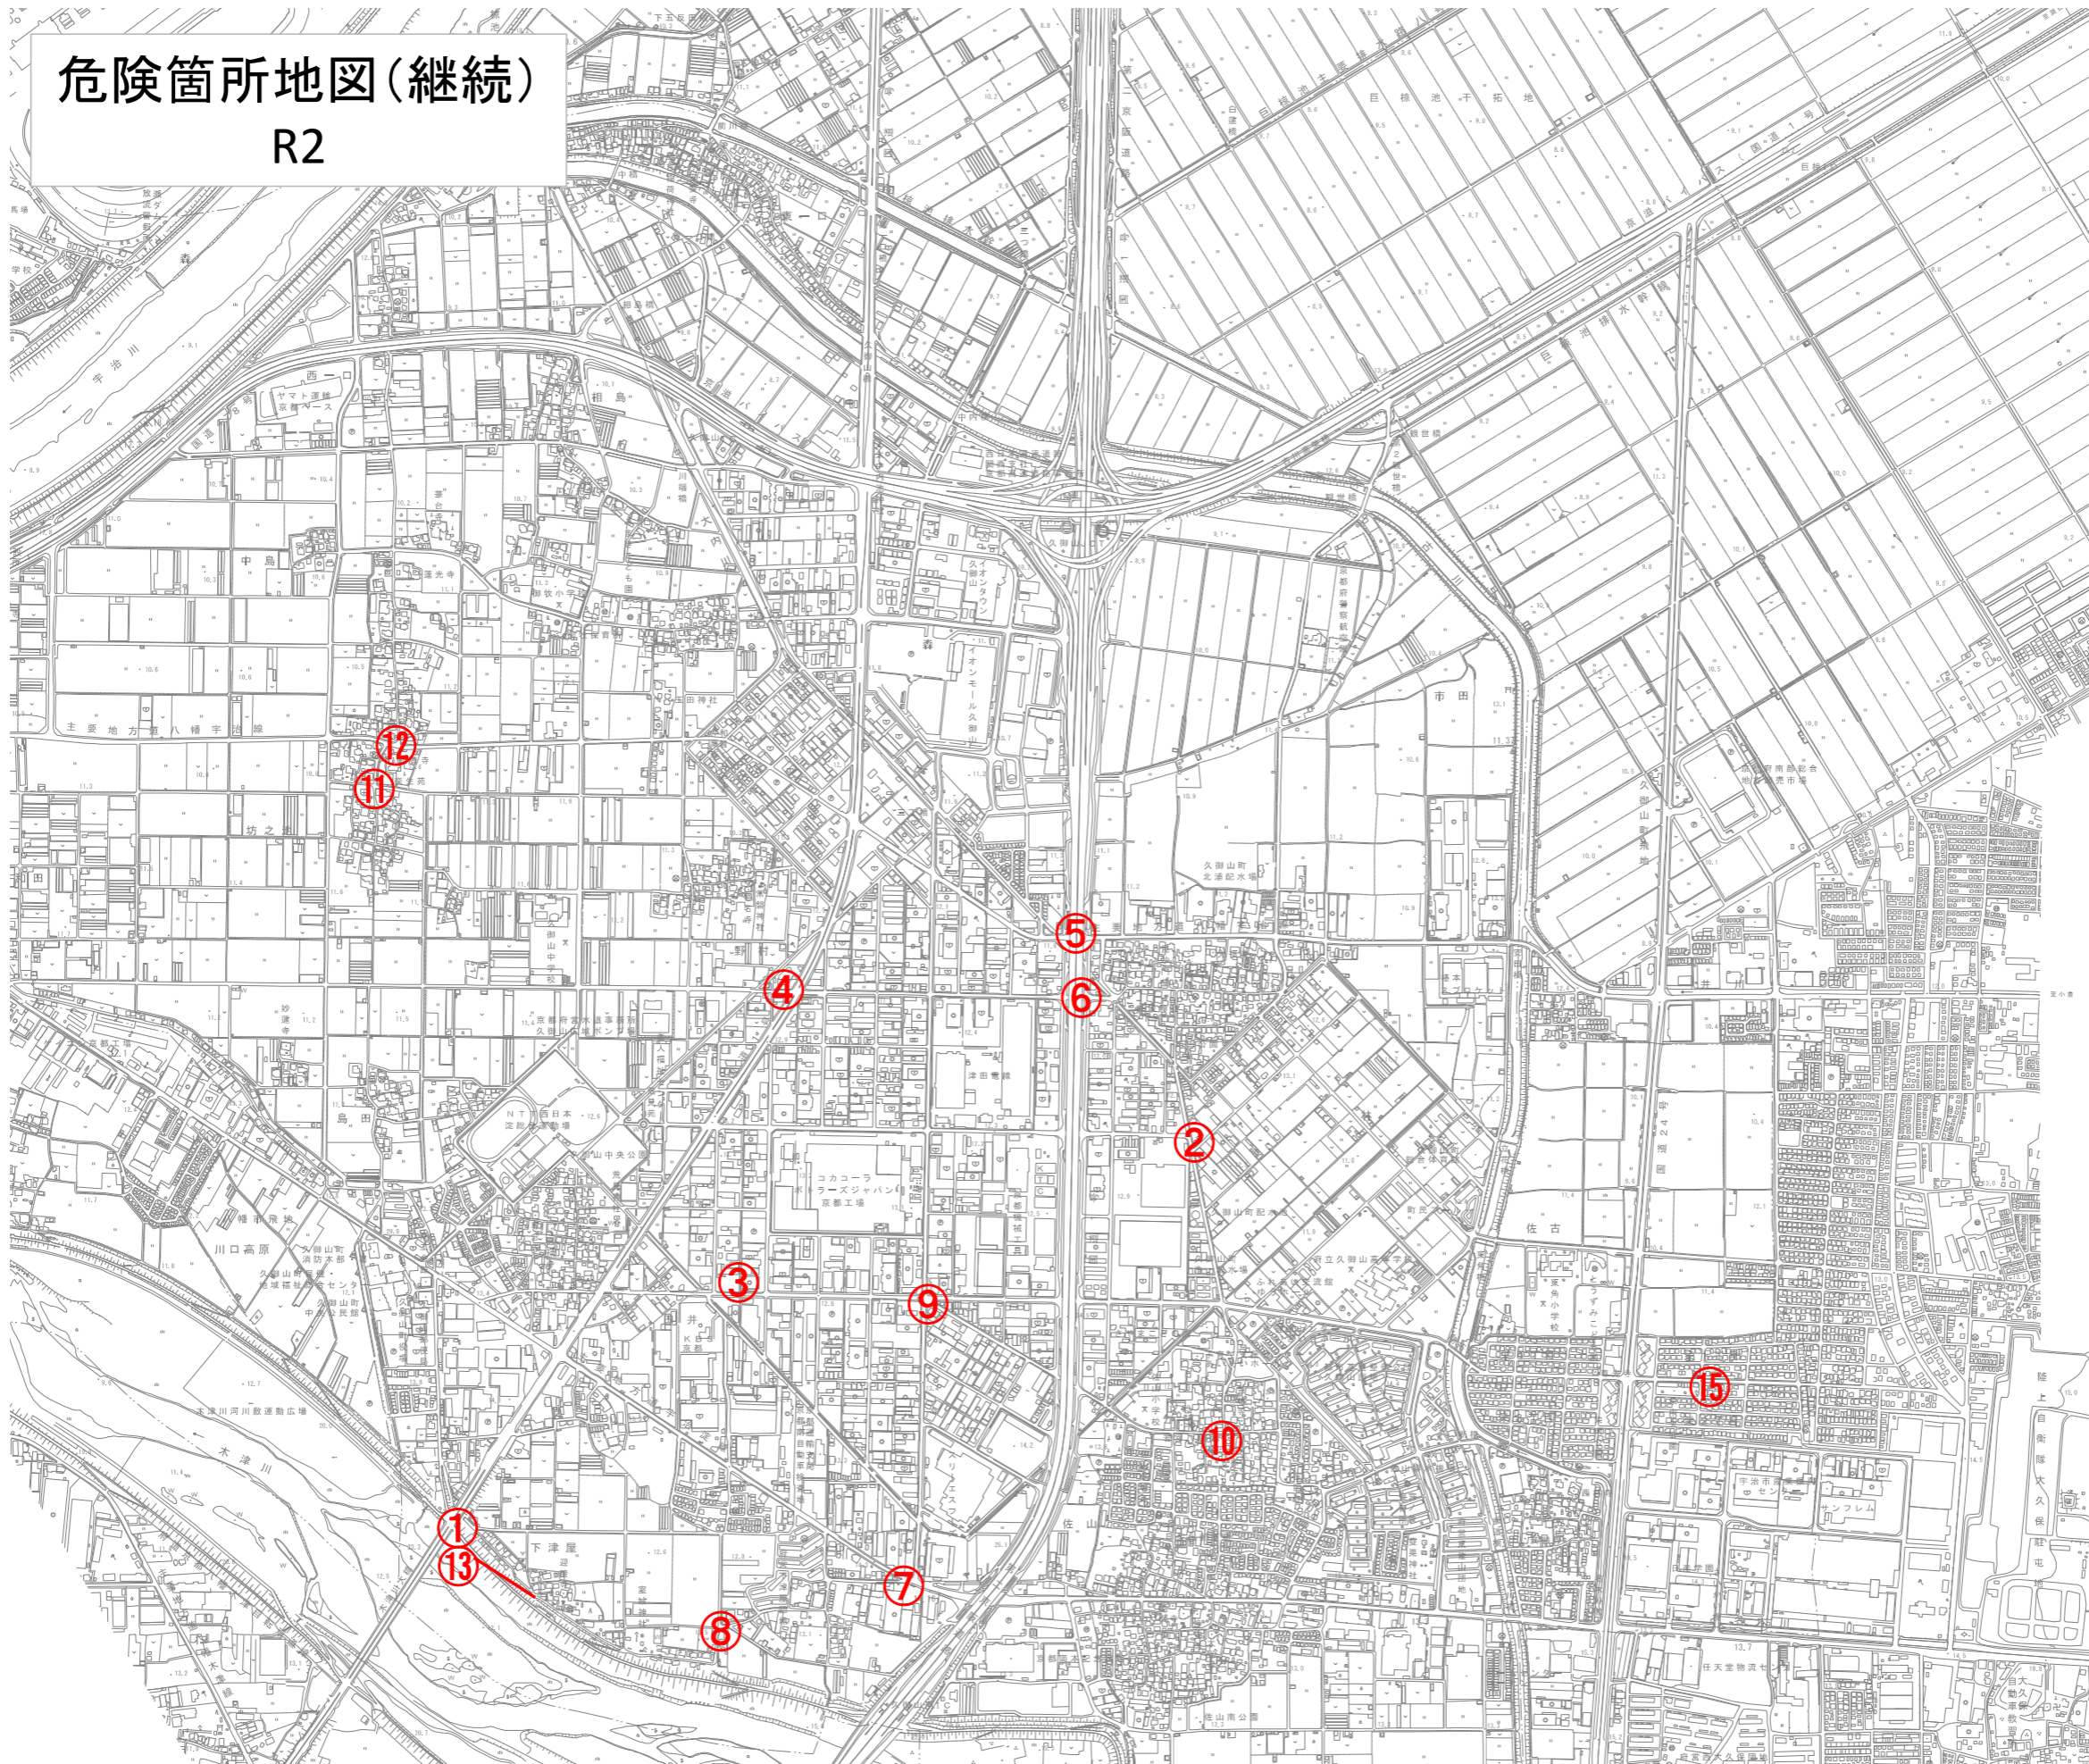

危険箇所地図(継続)

R2

危険箇所地図(新規)

御牧校区

佐山校区

東角校区