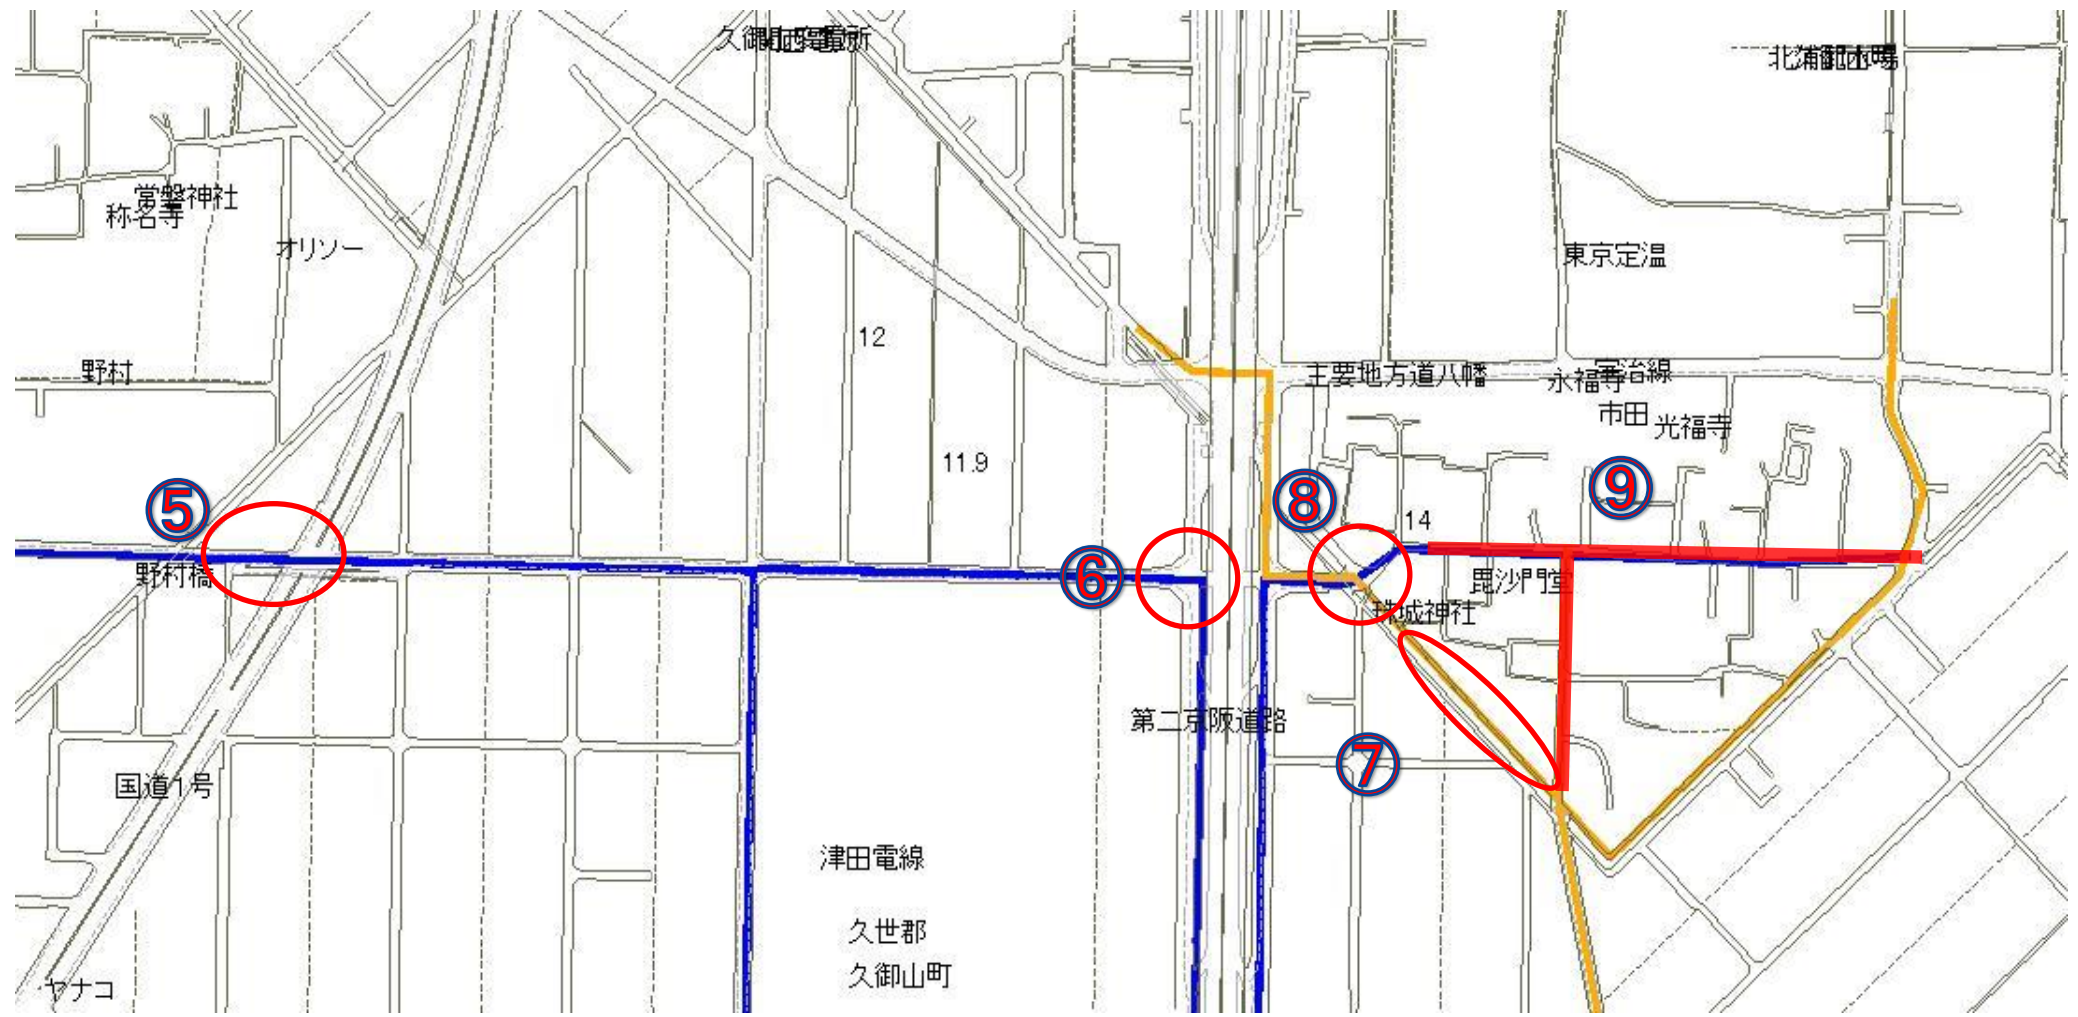

久御山町通学路交通安全プログラム対策箇所図 (小学校区表示)

※本図の校区は、可能な限り忠実に各校区の範囲を色分けしていますが、細部の区割を反映できていない箇所もありますので、あくまで目安としてご参照ください。

下津屋

栄

野村・市田

佐山

森