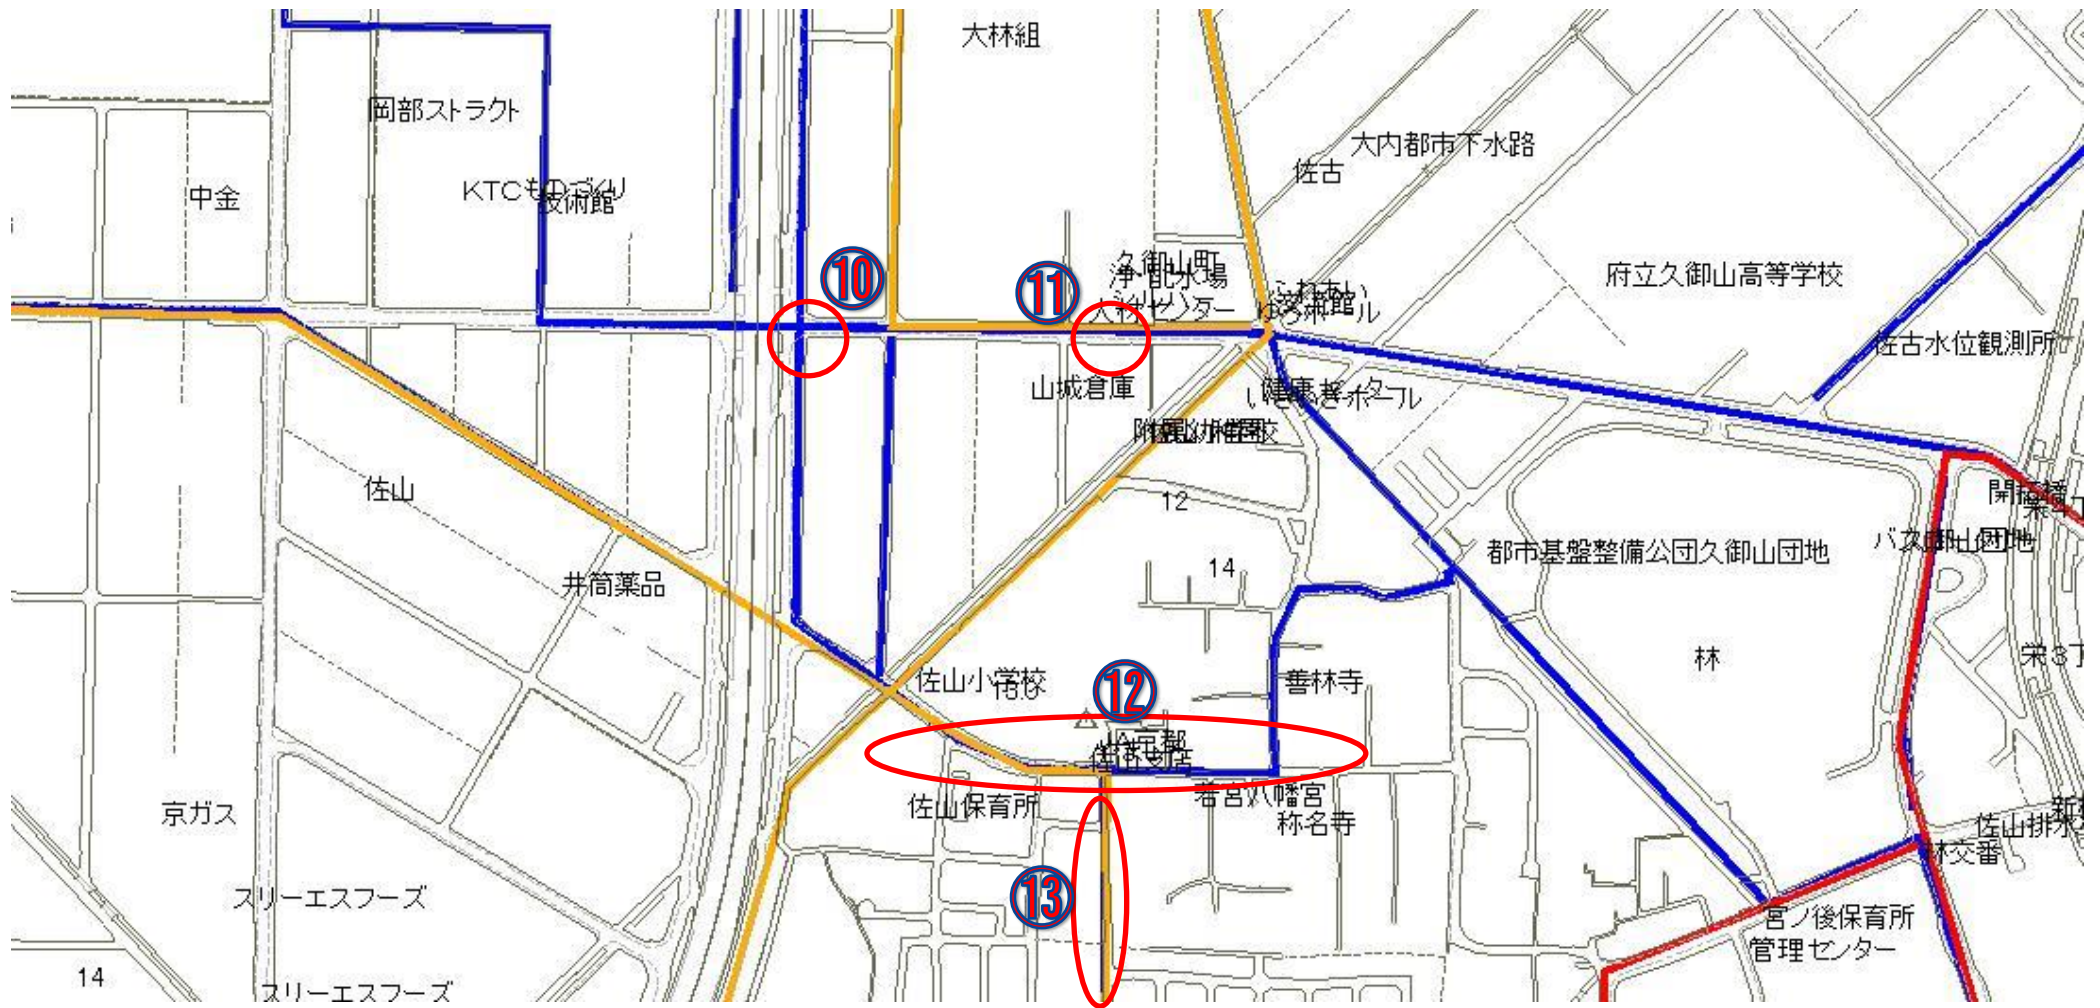

久御山町通学路交通安全プログラム対策箇所図 (小学校区表示)

※本図の校区は、可能な限り忠実に各校区の範囲を色分けしていますが、細部の区割を反映できていない箇所もありますので、あくまで目安としてご参照ください。

下津屋

栄

野村・市田

佐山

森