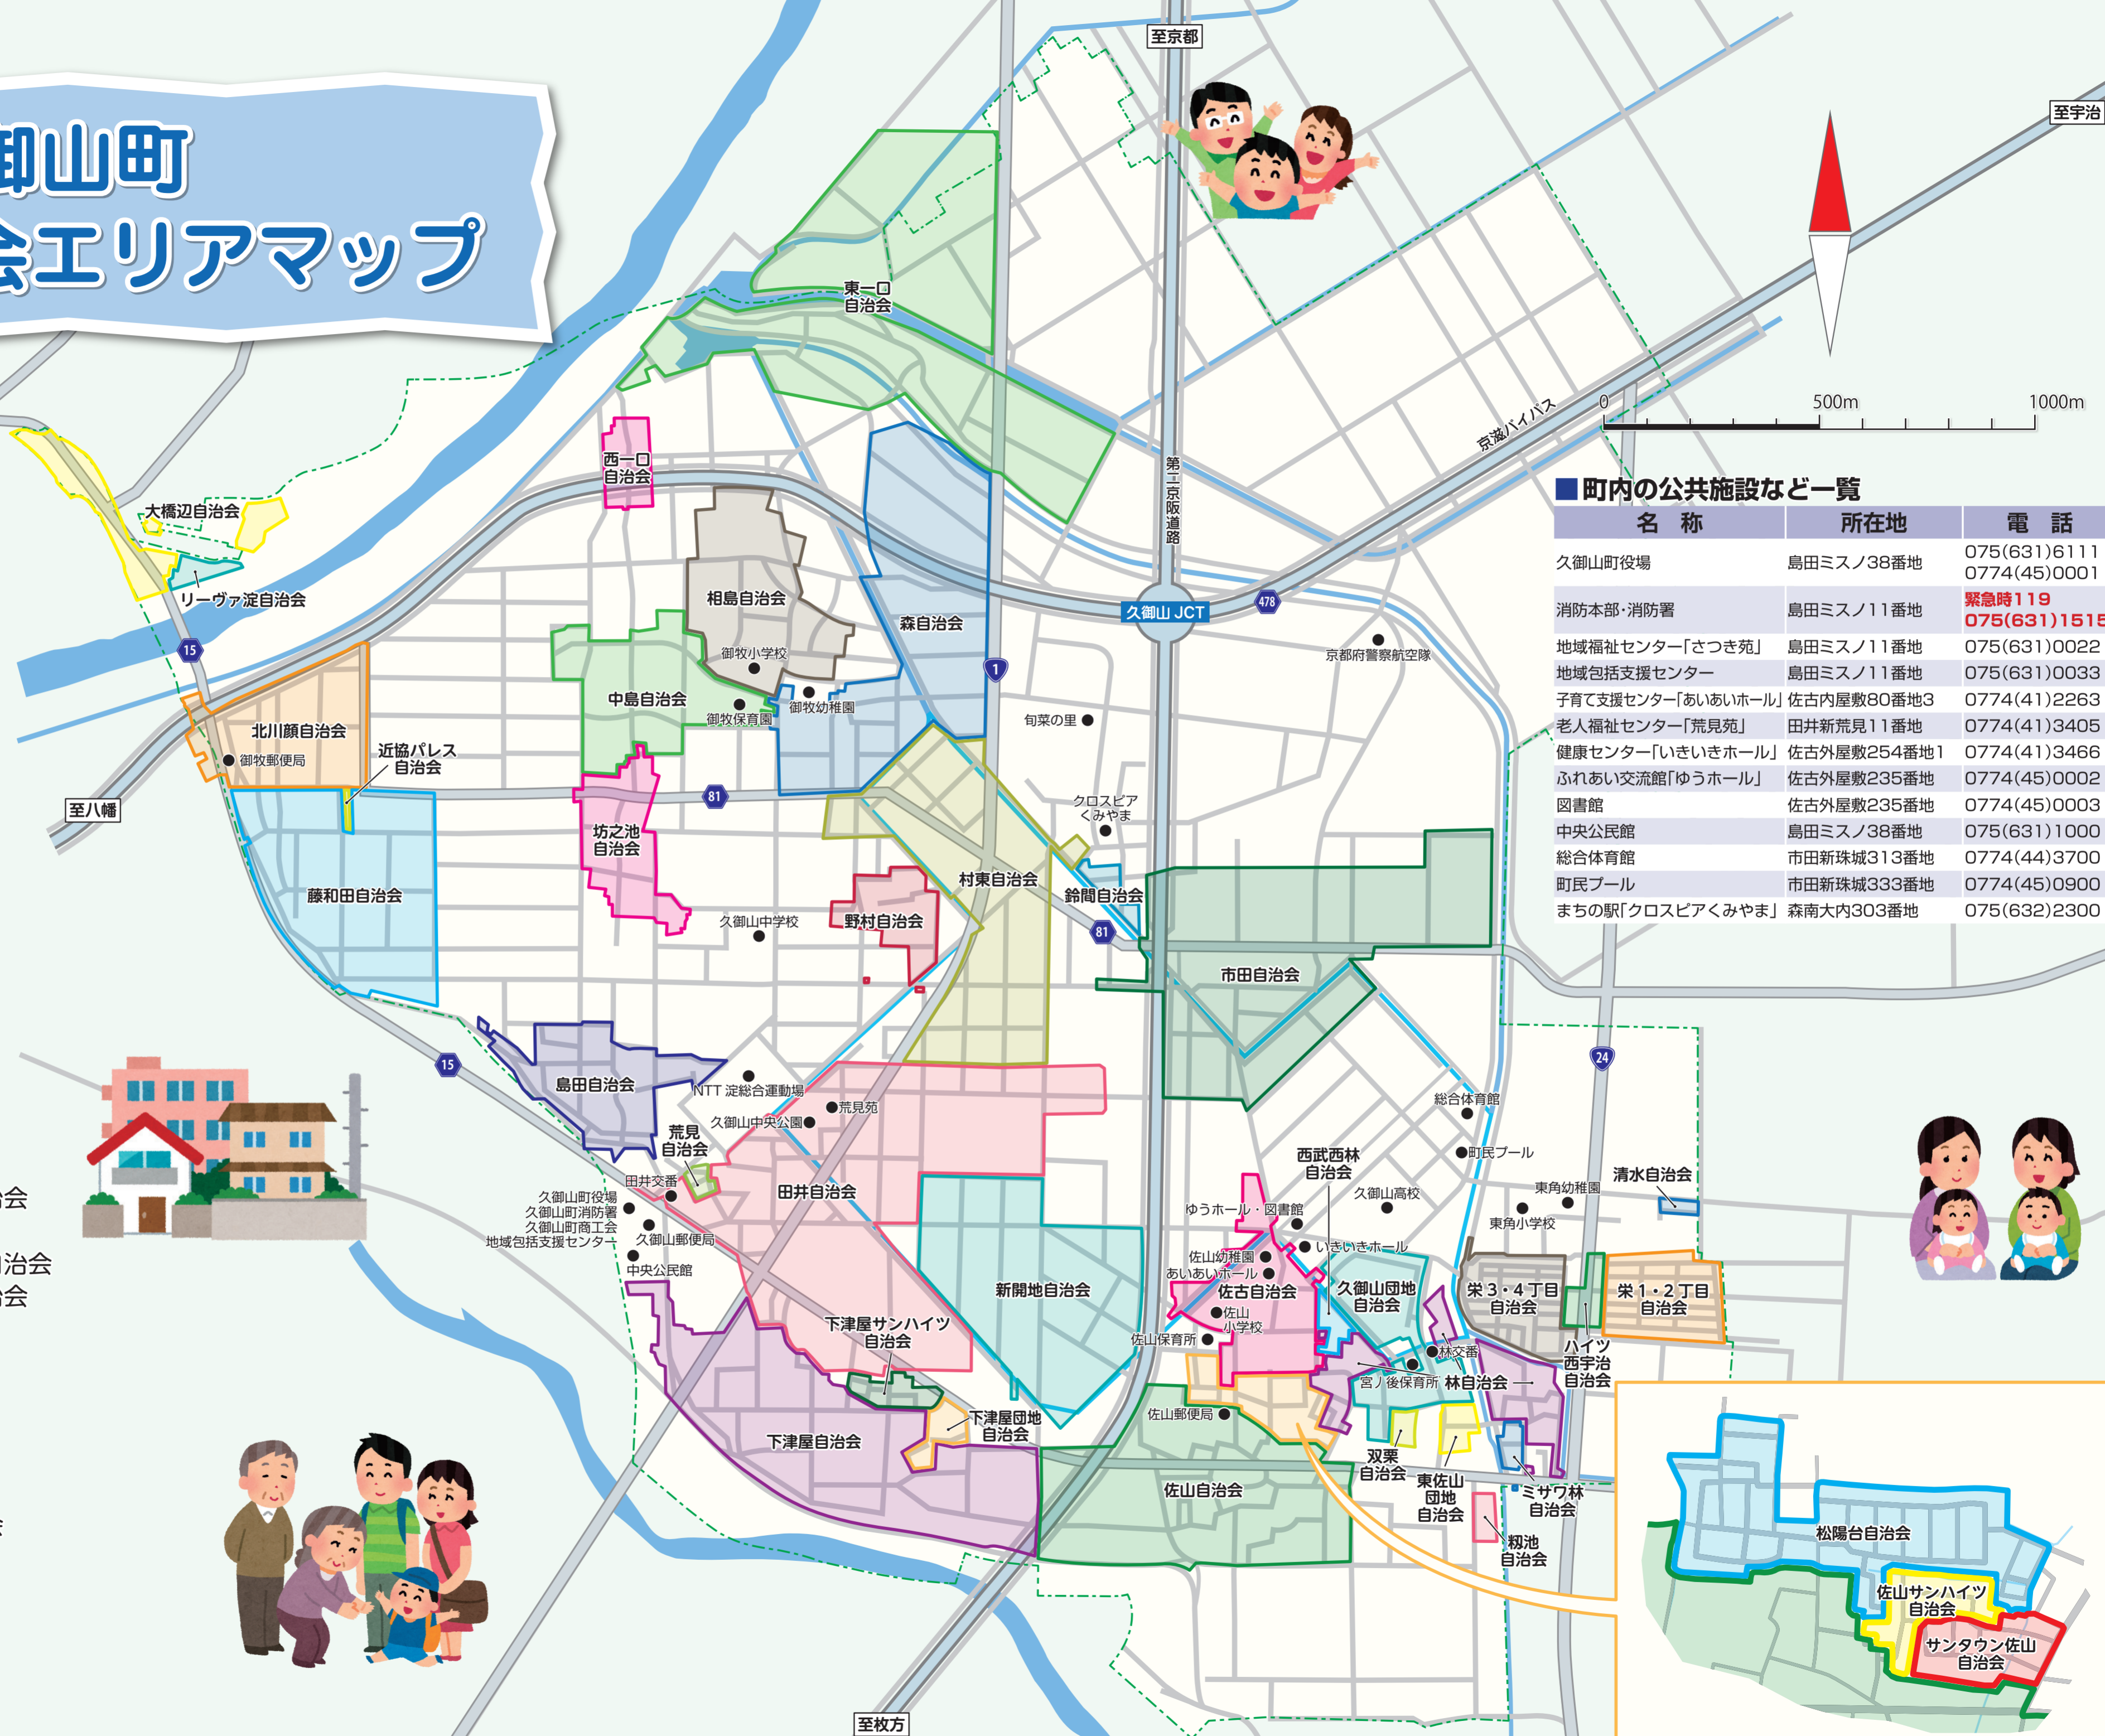

久御山町 自治会エリアマップ

- ① 大橋辺自治会
- ② リーヴァ淀自治会
- ③ 北川顔自治会
- ④ 藤和田自治会
- ⑤ 近協パレス自治会
- ⑥ 島田自治会
- ⑦ 坊之池自治会
- ⑧ 中島自治会
- ⑨ 西一〇自治会
- ⑩ 東一〇自治会
- ⑪ 相島自治会
- ⑫ 森自治会
- ⑬ 野村自治会
- ⑭ 村東自治会
- ⑮ 佐山自治会
- ⑯ 佐古自治会
- ⑰ 市田自治会
- ⑱ 田井自治会
- ⑲ 下津屋自治会
- ⑳ 荒見自治会
- ㉑ 新開地自治会
- ㉒ 松陽台自治会
- ㉓ 下津屋団地自治会
- ㉔ サンタウン佐山自治会
- ㉕ 鈴間自治会
- ㉖ 下津屋サンハイツ自治会
- ㉗ 佐山サンハイツ自治会
- ㉘ 清水自治会
- ㉙ 林自治会
- ㉚ 栄1・2丁目自治会
- ㉛ 栄3・4丁目自治会
- ㉜ ミサワ林自治会
- ㉝ 東佐山団地自治会
- ㉞ ハイツ西宇治自治会
- ㉟ 久御山団地自治会
- ㊱ 西武西林自治会
- ㊲ 初池自治会
- ㊳ 双栗自治会

■ 町内の公共施設など一覧

名称	所在地	電話
久御山町役場	島田ミスノ38番地	075(631)6111 0774(45)0001
消防本部・消防署	島田ミスノ11番地	緊急時119 075(631)1515
地域福祉センター「さつき苑」	島田ミスノ11番地	075(631)0022
地域包括支援センター	島田ミスノ11番地	075(631)0033
子育て支援センター「あいあいホール」	佐古内屋敷80番地3	0774(41)2263
老人福祉センター「荒見苑」	田井新荒見11番地	0774(41)3405
健康センター「いきいきホール」	佐古外屋敷254番地1	0774(41)3466
ふれあい交流館「ゆうホール」	佐古外屋敷235番地	0774(45)0002
図書館	佐古外屋敷235番地	0774(45)0003
中央公民館	島田ミスノ38番地	075(631)1000
総合体育館	市田新珠城313番地	0774(44)3700
町民プール	市田新珠城333番地	0774(45)0900
まちの駅「クロスピアくみやま」	森南大内303番地	075(632)2300