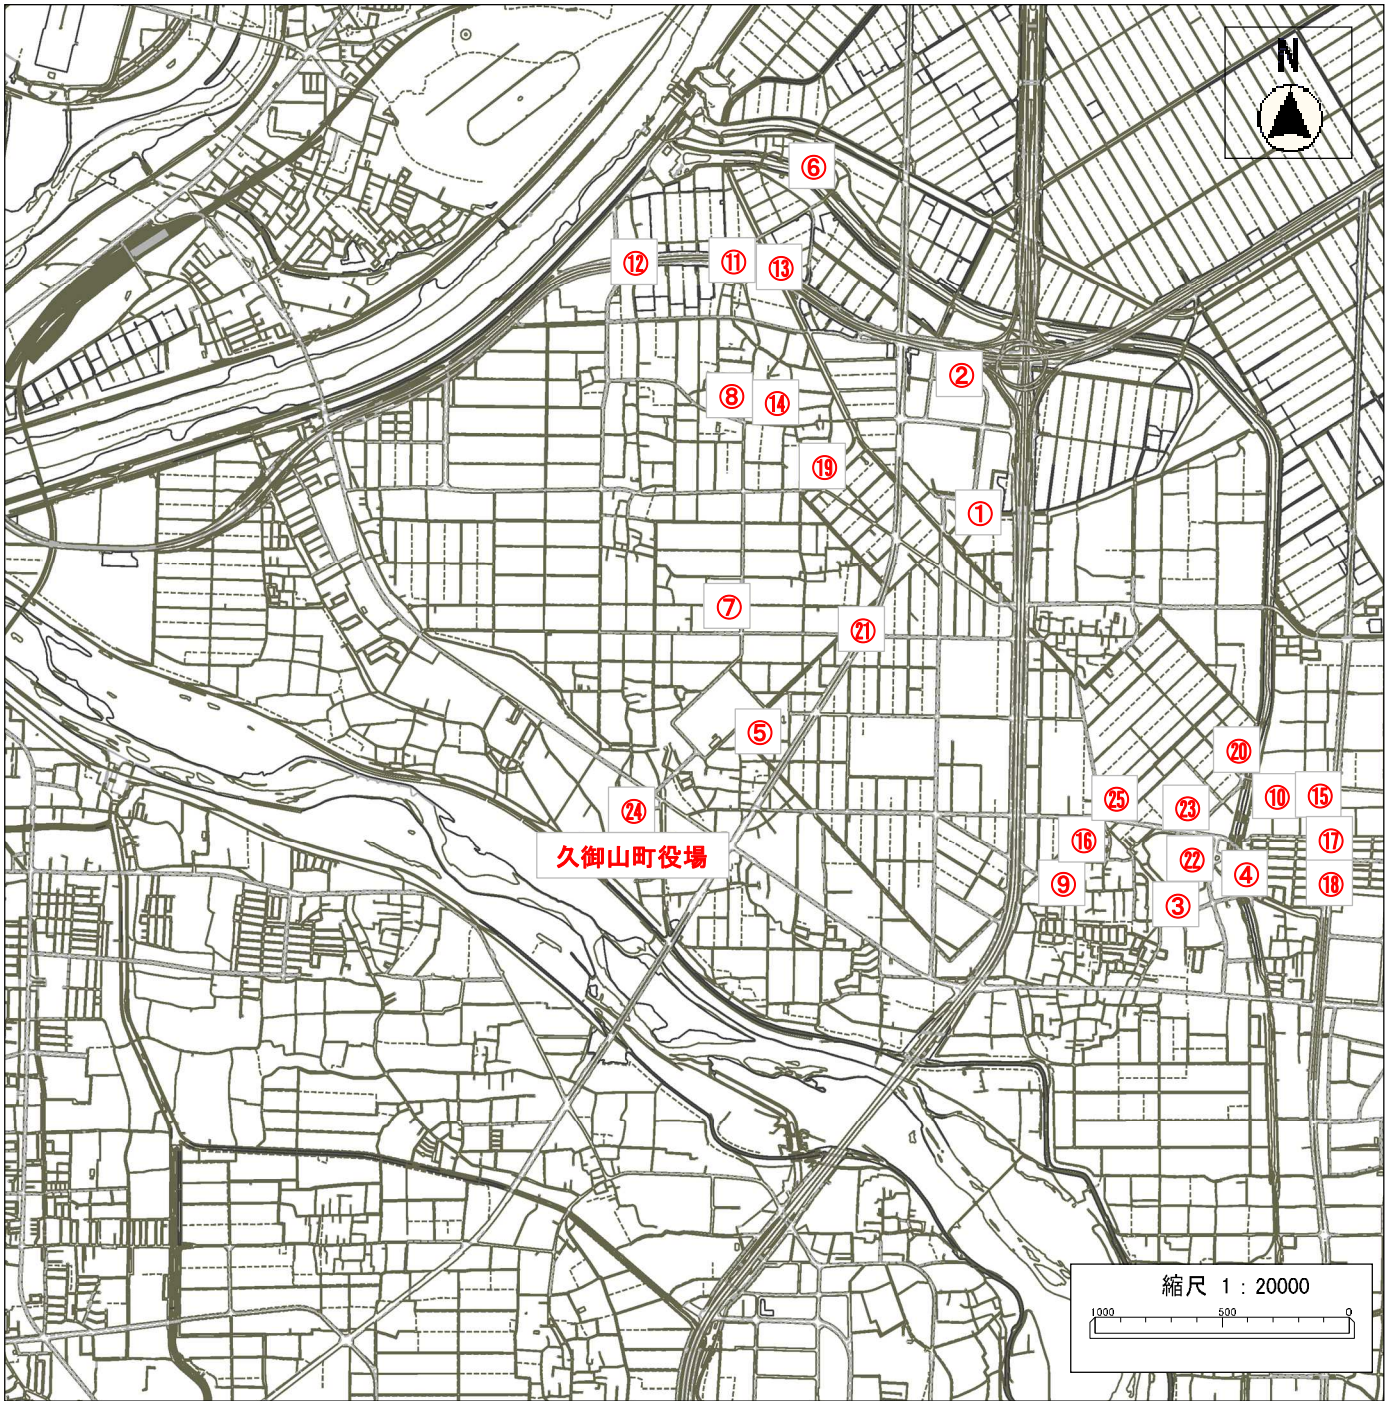

防犯カメラ設置場所

(2023年2月27日現在)

①	クロスピアくみやま(4台)	⑪	国道478号地下道(相島村内)(2台)	⑳	国道1号地下道(野村村東)(1台)
②	大内みずべ公園(1台)	⑫	国道478号地下道(相島東池)(1台)	㉑	林北畑バスロータリー(1台)
③	スーパーイワキ前(2台)	⑬	国道478号地下道(相島相島東)(2台)	㉒	久御山高等学校正門付近(1台)
④	古川左岸堤防(2台)	⑭	みまきこども園(2台)	㉓	久御山町役場(5台)
⑤	中央公園(5台)	⑮	とうずみこども園(1台)	㉔	ゆうホール南西角(2台)
⑥	旧山田家住宅(1台)	⑯	さやまこども園(4台)		
⑦	久御山中学校(7台)	⑰	国道24号地下道(東角小前通路)(2台)		
⑧	御牧小学校(2台)	⑱	国道24号地下道(栄本通り)(2台)		
⑨	佐山小学校(3台)	㉑	森村東(公会堂北側)(2台)		
⑩	東角小学校(3台)	㉒	町民プール南東角(2台)		