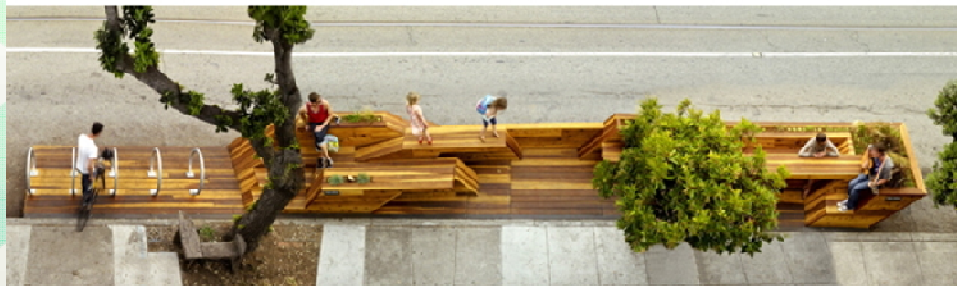

# 仕切り おしゃれ 天窓

# 親子で楽しめる ボールプールなどの遊び

誰もが安心できる憩い  
の場

The background features a pattern of overlapping green and white triangles and squares, creating a textured, geometric effect. The colors transition from a light green at the top to a darker green at the bottom.

# ベンチの公園 木造建築に合う広場

～まとめ～

- 木の温かみを感じられる木造建築
- おしゃれな自習室
- 親子で楽しめるプレイルーム
- 広場

⇒年齢層関係なく安心できる!

**聞いてくださり**

**ありがとうございました!**

**是非ご検討宜しくお願い致します!**